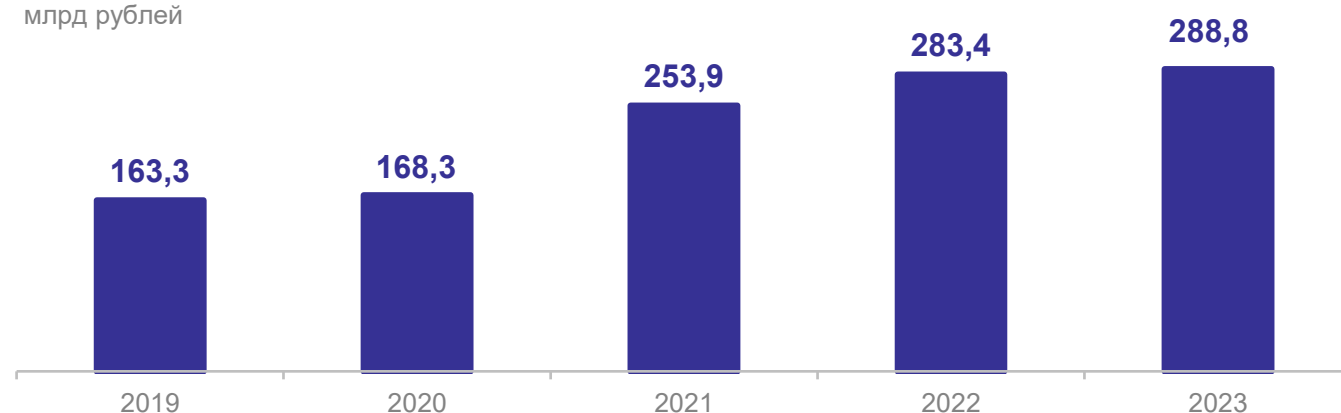

День строителя

11 августа

Объем работ

выполненных по виду деятельности «Строительство»

288,8

млрд рублей
в 2023 году

97,6

млрд рублей
в I полугодии 2024 года

млрд рублей

Ввод жилья

в 2023 году

1,9 млн м²

общая площадь введенных
жилых помещений

Топ-3 муниципальных образований
по площади введенных жилых помещений

-  г.о. Самара
-  м.р. Волжский
-  м.р. Ставропольский